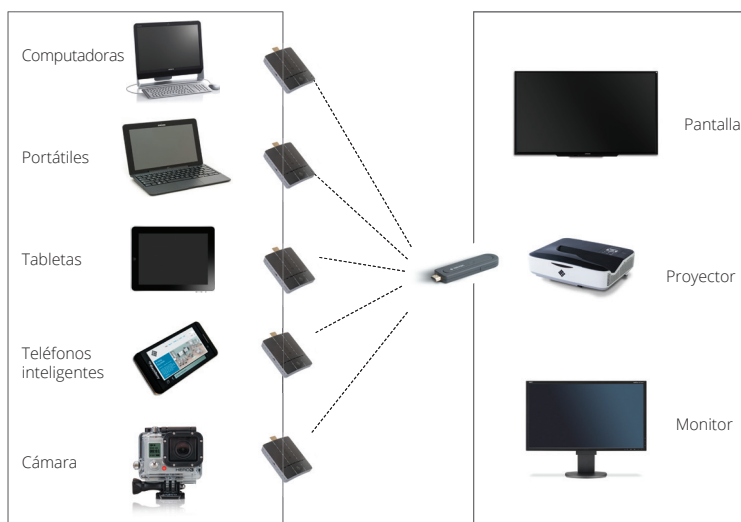

### CAMBIE LA MANERA DE HACER PRESENTACIONES PARA SIEMPRE

El i3SYNC PRO es una herramienta de presentación inalámbrica y compacta que le permite hasta 254 usuarios compartir su pantalla al instante. El i3SYNC le permite compartir su pantalla en un segundo sin cables y sin instalación. No importa si está usando una computadora de escritorio, un teléfono inteligente, una tableta o incluso una cámara, el i3SYNC es independiente del sistema operativo y permite a cualquier dispositivo HDMI compartir video y audio en alta calidad en una pantalla grande.

#### Interactivo

- Transmisión inalámbrica de video y audio
- Cambia instantáneamente de un presentador a otro: simplemente presione su botón

#### Interactivo

- Hasta 254 usuarios únicos en una habitación
- Compatible con todos los dispositivos HDMI: PC, computadora portátil, tabletas, teléfonos inteligentes, cámara, ...  
No importa
- Sistema operativo independiente: Windows, Mac, Android, Linux, ...
- Flexible y compacto

#### Inspirador

- Calidad de imagen (alta definición) Full HD
- Uso de la función 'escritorio externo'
- Conecte & Reproduzca (Plug & play): sin controladores, sin configuración
- Estación de carga opcional